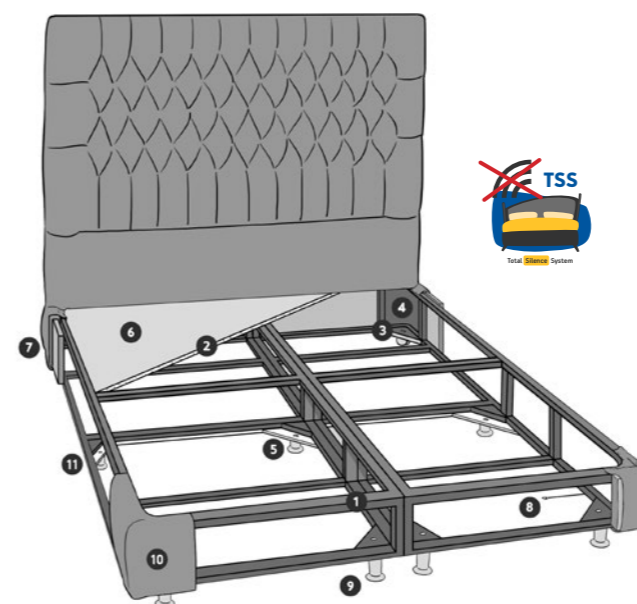

Εξαιρετική αντοχή σε οποιοδήποτε συνθήκες

1. 1 Μεταλλικός σκελετός ηλεκτροστατικής βαφής.
2. 2 Ειδική στρώση foam πάνω σε επιφάνεια mdf πάχους 18mm.
3. 3 Κοχλίωση πάνω σε μεταλλική επιφάνεια με επένδυση mdf για βίδωμα των ποδιών εξασφαλίζει μέγιστη σταθερότητα.
4. 4 Γωνιακή μεταλλική επένδυση για αποφυγή της παραμόρφωσης.
5. 5 Κοχλίωση πάνω στο μεταλλικό σκελετό με επιπρόσθετη επένδυση mdf για βίδωμα των ποδιών εξασφαλίζει γωνιακή στήριξη και μέγιστη σταθερότητα.
6. 6 Επιφάνεια non woven.
7. 7 Ροδάκια στο πίσω μέρος για εύκολη μετακίνηση.
8. 8 Φερμουάρ για έλεγχο των ποιοτικών χαρακτηριστικών.
9. 9 Πόδια με σιδερένιο πύρρο ώστε να αποφεύγονται τυχόν αλλοιώσεις (σκουριά κτλ) και αντιοξειδωτικό καπάκι.
10. 10 Ύφασμα ή τεχνόδερμα της επιλογής σας.
11. 11 Μεσαία πόδια στήριξης.

Δώστε στη βάση το στυλ που προτιμάτε

Η μονή βάση διαθέτει 6 ανοξείδωτα πόδια ρυθμιζόμενα καθ' ύψος, στα οποία υπάρχει δυνατότητα αντικατάστασης των δύο πίσω με ρόδες για εύκολη μετακίνηση (διπλή βάση 12 πόδια). Δυνατότητα επιλογής ξύλινου ποδιού.