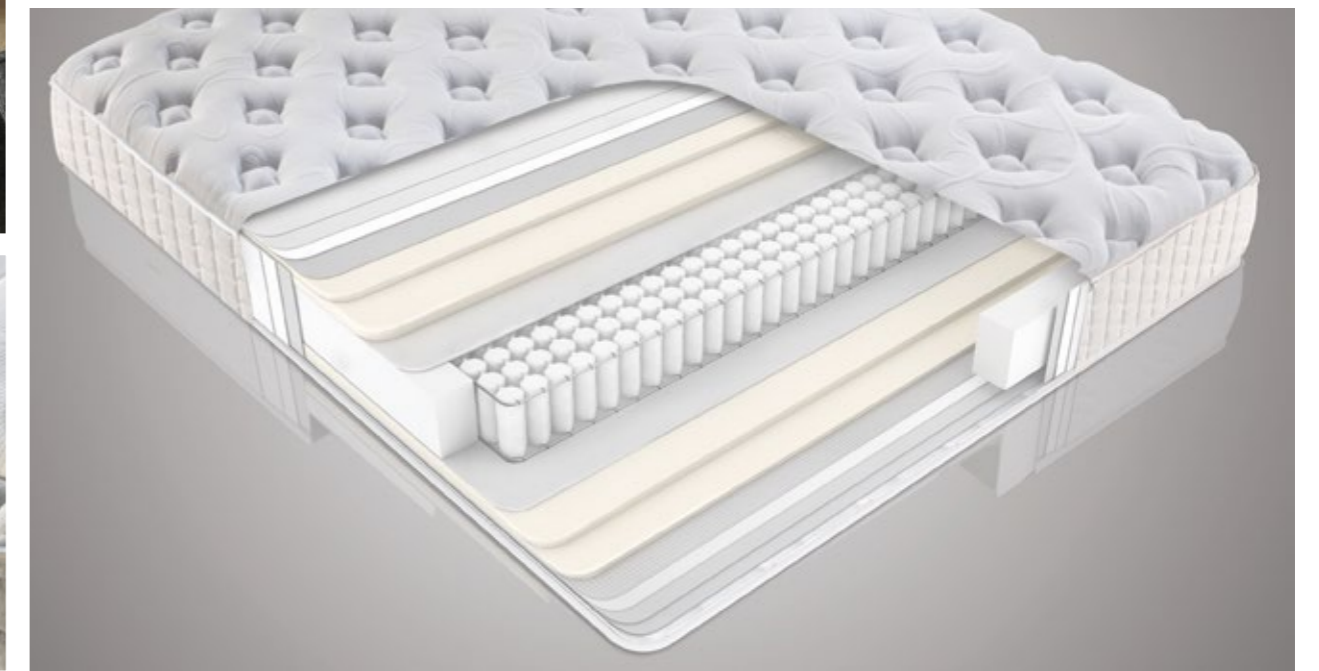

ΥΨΟΣ
32
cm

- Ύφασμα επιφανείας βαμβακερό, ειδικής πλέξης υδροαπωθητικό, βραδυφλεγές (flaret) με ειδική επεξεργασία κατά των ακάρεων.
- Αφαιρούμενο και πλυνόμενο ανώστρωμα που προσαρμόζεται και στις δύο πλευρές του στρώματος.
- Σύστημα ανεξάρτητων ελατηρίων POCKET (250/m²).
- Πολυεπίπεδες στρώσεις από αφρώδη υλικά και στις δύο πλευρές του στρώματος.
- Διαφορετικός βαθμός σκληρότητας στην κάθε πλευρά του στρώματος. (Σκληρή - μαλακή πλευρά)
- Υψηλής πυκνότητας αφρός περιμετρικά του στρώματος εξασφαλίζει στήριξη & ευστάθεια.
- Δυνατότητα σύνδεσης 2 μονών στρωμάτων με zipper.
- 4 βαλβίδες εξαερισμού.
- Ετικέτες αλλαγής γωνίας για τη διευκόλυνση της αλλαγής πλευράς των στρωμάτων.

istikbal

ΥΨΟΣ
32
cm

- Στρώμα ορθοπεδικό, υποαλλεργικό, αντιμικροβιακό.
- Βαμβακερό ύφασμα επιφάνειας ειδικής πλέξης με οπές για ελεύθερη διακίνηση του αέρα, υδροαπωθητικό, βραδυφλεγές (FLARET) με ειδική επεξεργασία κατά των ακάρεων.
- Ενσωματωμένο ανώστρωμα με στρώσεις από αφρώδη εύκαμπτα υλικά.
- Σύστημα ανεξάρτητων ελατηρίων POCKET (233/m²).
- Πολυεπίπεδες στρώσεις από αφρώδη υλικά και στις δύο πλευρές του στρώματος.
- Ειδική στρώση από πεπαισμένο μαλλί βάρους 900 γρ./τ.μ και τοποθετημένο πάνω στις δυο επιφάνειες του σκελετού ελατηρίων.
- Υψηλής πυκνότητας αφρός περιμετρικά του στρώματος (8cm) για στήριξη και ευστάθεια.
- Zipper ένωσης δύο μονών στρωμάτων.