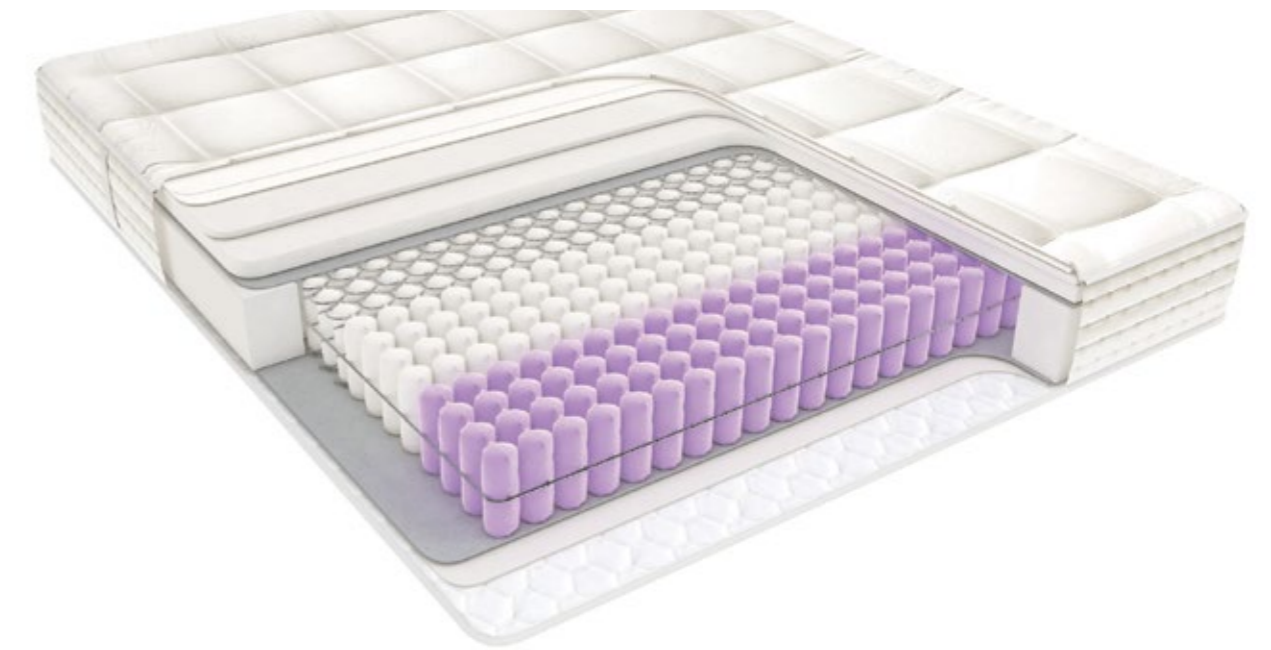

Collagen

Αποκλειστικά για σουίτες και μόνο για πελάτες που πάντα εκτιμούν το κάτι παραπάνω. Ο ύπνος στο ξενοδοχείο σας πρέπει να είναι εμπειρία ξεκούρασης και αναζωογόνησης και τι καλύτερο από ένα στρώμα με κολλαγόνο! Ακολουθώντας τα πρότυπα της βιομηχανίας καλλυντικών το ύφασμα κολλαγόνου ρυθμίζει την υγρασία του δέρματος, προσφέροντας υπέροχη αίσθηση φρεσκάδας και αναζωογόνησης κατά το ξύπνημα. Επιπλέον κάτω από το ύφασμα επιφανείας υπάρχει ειδική στρώση αφρού τελευταίας τεχνολογίας Cotto Form με βαμβάκελαιο. Η βιταμίνη E, που περιέχεται στο βαμβάκελαιο, περιέχει τα βασικά συστατικά που χρειάζεται το δέρμα.

- Ύφασμα επιφανείας τεχνολογίας Collagen Ultra Therapy
- Ειδική στρώση αφρού Cotto Form
- Πολυεπίπεδες στρώσεις από αφρώδη εύκαμπτα υλικά
- Ειδικό σύστημα ανεξάρτητων ελατηρίων 5 ζωνών με σύστημα Mixcoil (250/m²).
- Υψηλής πυκνότητας αφρός περιμετρικά του στρώματος εξασφαλίζει στήριξη & ευστάθεια

ΥΨΟΣ
32
cm