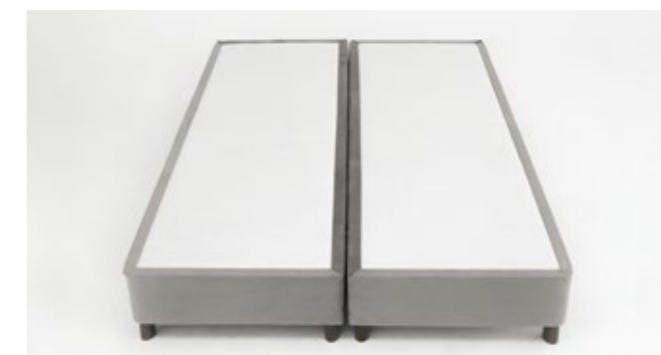

Εξαιρετική αντοχή σε οποιοδήποτε συνθήκες

1. 1 Μεταλλικός σκελετός ηλεκτροστατικής βαφής.
2. 2 Ειδική στρώση foam πάνω σε επιφάνεια mdf πάχους 18mm.
3. 3 Κοχλίωση πάνω σε μεταλλική επιφάνεια με επένδυση mdf για βίδωμα των ποδιών εξασφαλίζει μέγιστη σταθερότητα.
4. 4 Γωνιακή μεταλλική επένδυση για αποφυγή της παραμόρφωσης.
5. 5 Κοχλίωση πάνω στο μεταλλικό σκελετό με επιπρόσθετη επένδυση mdf για βίδωμα των ποδιών εξασφαλίζει γωνιακή στήριξη και μέγιστη σταθερότητα.
6. 6 Επιφάνεια non woven.
7. 7 Ροδάκια στο πίσω μέρος για εύκολη μετακίνηση.
8. 8 Φερμουάρ για έλεγχο των ποιοτικών χαρακτηριστικών.
9. 9 Πόδια με σιδερένιο πύρρο ώστε να αποφεύγονται τυχόν αλλοιώσεις (σκουριά κτλ) και αντιοξειδωτικό καπάκι.
10. 10 Ύφασμα ή τεχνόδερμα της επιλογής σας.
11. 11 Μεσαία πόδια στήριξης.

Δώστε στη βάση το στυλ που προτιμάτε

Η μονή βάση διαθέτει 6 ανοξείδωτα πόδια ρυθμιζόμενα καθ' ύψος, στα οποία υπάρχει δυνατότητα αντικατάστασης των δύο πίσω με ρόδες για εύκολη μετακίνηση (διπλή βάση 12 πόδια). Δυνατότητα επιλογής ξύλινου ποδιού.