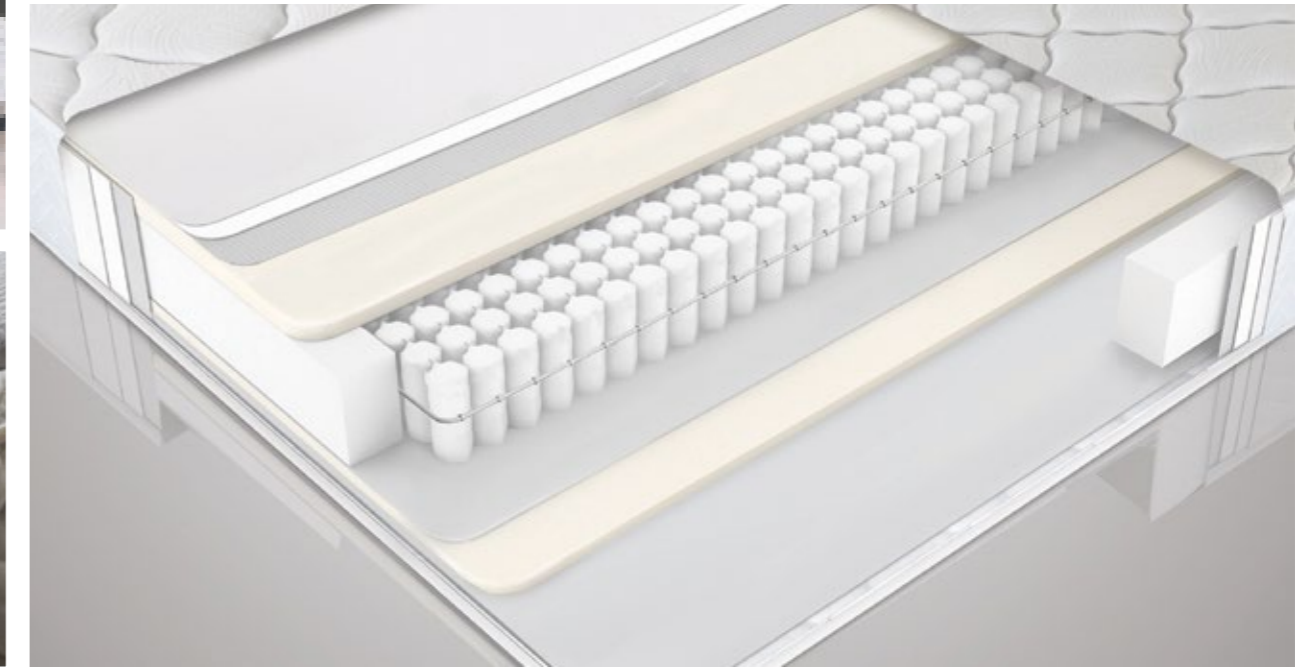

- Στρώμα ορθοπεδικό, υποαλλεργικό, αντιμικροβιακό.
- Διαθέτει υδροαπωθητική και βραδυφλεγή (FLARET) επιφάνεια.
- Σύστημα ανεξάρτητων ελατηρίων POCKET (233/m²).
- Πολυεπίπεδες στρώσεις από αφρώδη υλικά και στις δύο πλευρές του στρώματος.
- Υψηλής πυκνότητας αφρός περιμετρικά του στρώματος εμποδίζει την παραμόρφωση.
- Διαθέσιμο σε ποικιλία μεγεθών.
- Διαθέτει 4 βαλβίδες εξαερισμού.

New Regency

Το New Regency είναι ένα στρώμα κατασκευασμένο με αυστηρές ξενοδοχειακές προδιαγραφές. Δοκιμασμένο σε πολλά ξενοδοχεία παγκοσμίως προσφέρει μοναδική άνεση και αίσθηση πολυτέλειας που θα σας ταιριάζει απόλυτα.

 **istikbal**

ΥΨΟΣ
31
cm

- Στρώμα ορθοπεδικό, υποαλλεργικό, αντιμικροβιακό.
- Διαθέτει υδροαπωθητική και βραδυφλεγή (FLARET) επιφάνεια.
- Σύστημα ανεξάρτητων ελατηρίων POCKET (248/m²).
- Πολυεπίπεδες στρώσεις αφρών και στις δύο πλευρές του στρώματος.
- Υψηλής πυκνότητας αφρός περιμετρικά του στρώματος εξασφαλίζει στήριξη & ευστάθεια.
- Βαλβίδες εξαερισμού επιτρέπουν την ελεύθερη κυκλοφορία του αέρα.
- Ζίππερ ένωσης δύο μονών στρωμάτων.
- Διαθέσιμο σε ποικιλία διαστάσεων.