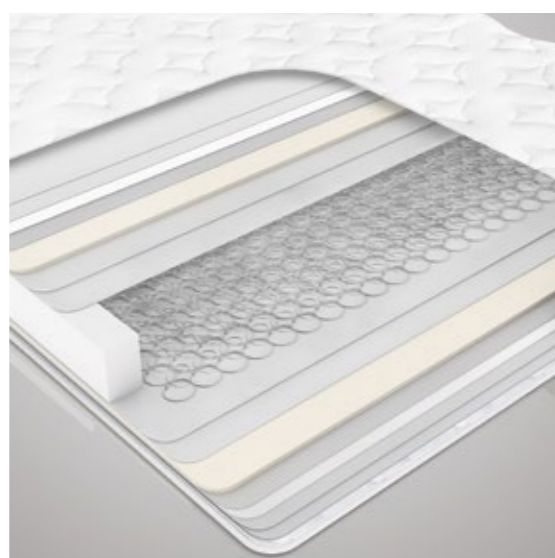

- Στρώμα ορθοπεδικό, αντιμυκητιακό, αντιβακτηριδιακό, αεριζόμενο.
- Αφαιρούμενο & πλενόμενο επίστρωμα με τεχνολογία Stress Therapy κατά των αρνητικών ιόντων που δυσχεραίνουν τον ύπνο.
- Σύστημα ελατηρίων SL (Super Lastic) που αποτελεί ένα από τα πιο εξελιγμένα της αγοράς. Χρησιμοποιεί το διπλάσιο αριθμό ελατηρίων (248/m²).
- Διαθέσιμο σε ποικιλία διαστάσεων.

- Βαμβακερό ύφασμα επιφάνειας ειδικής πλέξης με οπές για ελεύθερη διακίνηση του αέρα, υδροαπωθητικό, βραδυφλεγές (FLARET) με ειδική επεξεργασία κατά των ακάρεων.
- Σύστημα ελατηρίων SL (248/m²).
- Πολυεπίπεδες στρώσεις από αφρώδη υλικά και στις δύο πλευρές του στρώματος.
- Ειδική στρώση από πεπιεσμένο μαλλί βάρους 900 γρ./τ.μ και τοποθετημένο πάνω στις δύο επιφάνειες του σκελετού ελατηρίων.
- Υψηλής πυκνότητας αφρός περιμετρικά του στρώματος (8cm) εξασφαλίζει στήριξη και ευστάθεια.