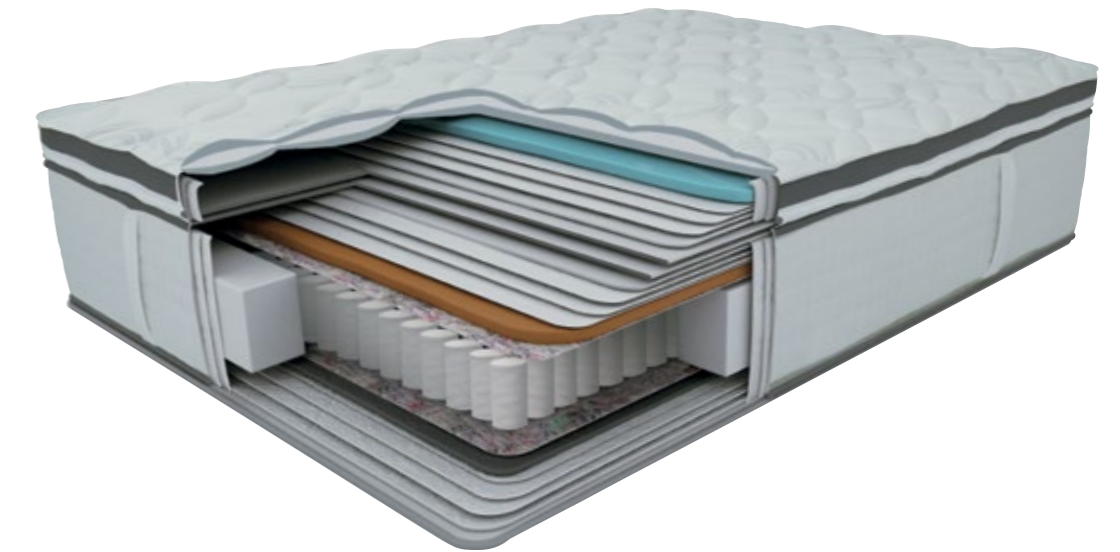

Royal Plus

Είμαστε πολύ περήφανοι για ένα στρώμα που εμπεικλείει γνώση και εμπειρία πολλών ετών. Κατασκευασμένο κατά παραγγελία με προδιαγραφές ξενοδοχείου 6 αστέρων το στρώμα Royal Plus αποτελεί από μόνο του case study για την τεχνολογία του ύπνου.

ΑΝΩΣΤΡΩΜΑ

Αφαιρούμενο ανώστρωμα πάχους 10 cm με τελευταίας τεχνολογίας αφρό μνήμης viscogel. Το ανώστρωμα που εφαρμόζει στις δύο πλευρές του στρώματος (με φερμουάρ) διαθέτει ύφασμα βαμβακερό ειδικής πλέξης με οπές για ελεύθερη δι-ακίνηση του αέρα, υδροαπωθητικό, βραδυφλεγές (flaret) με ειδική επεξεργασία κατά των ακάρεων.

ΣΤΡΩΜΑ

- Ορθοπεδικό, ανατομικό, αντιβακτηριδιακό, αντιμυκητιακό, με ειδική επεξεργασία κατά των ακάρεων.
- Καπιτονέ στρώση από 280 gr/m² βραδυφλεγούς ίνας thermobond από αφρό με ιδιότητα flaret (επιβραδυντικό φλόγας) 20 DN.

- Σύστημα ανεξάρτητων ελατηρίων (260/m²).
- Πολυεπίπεδες στρώσεις από αφρώδη υλικά και στις δύο πλευρές του στρώματος.
- Με διαφορετική σκληρότητα από κάθε πλευρά, προσφέροντας σκληρή και μαλακή πλευρά.
- Ειδική στρώση από πεπιεσμένο μαλλί βάρους 900 gr/m² και τοποθετημένο πάνω στις δύο επιφάνειες του σκελετού ελατηρίων.
- Υψηλής πυκνότητας αφρός περιμετρικά του στρώματος (8 cm) για στήριξη και ευστάθεια.
- 4 χειρολαβές για εύκολη μεταφορά.
- Σήμανση περιστροφής τριμήνου για καλύτερη συντήρηση του στρώματος.
- Zipper ένωσης δύο μονών στρωμάτων.

ΥΨΟΣ
37
cm