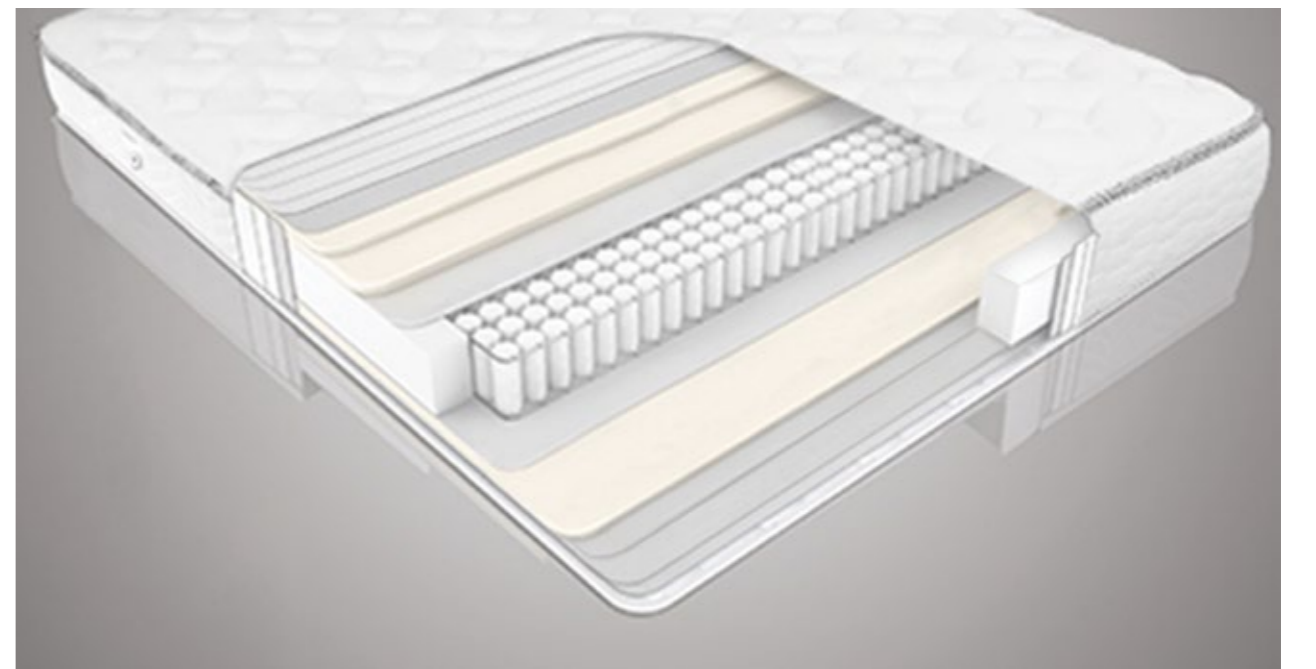

Grand Suite

GRAND
SUITE

Η επιτυχία δεν κρύβεται και το στρώμα Grand Suite έχει γράψει τη δική του ιστορία σε πολλά πολυτελή ξενοδοχεία. Με φιλοσοφία κατασκευής αποκλειστικά ξενοδοχειακή αποτελεί την ιδανική επιλογή για άνεση και πολυτέλεια που αντέχει στο χρόνο!

ΥΨΟΣ
32
cm

- Ύφασμα επιφανείας βαμβακερό, ειδικής πλέξης υδροαπωθητικό, βραδυφλεγές (flaret) με ειδική επεξεργασία κατά των ακάρεων.
- Αφαιρούμενο και πλυνόμενο ανώστρωμα που προσαρμόζεται και στις δύο πλευρές του στρώματος.
- Σύστημα ανεξάρτητων ελατηρίων POCKET (250/m²).
- Πολυεπίπεδες στρώσεις από αφρώδη υλικά και στις δύο πλευρές του στρώματος.
- Διαφορετικός βαθμός σκληρότητας στην κάθε πλευρά του στρώματος. (Σκληρή - μαλακή πλευρά)
- Υψηλής πυκνότητας αφρός περιμετρικά του στρώματος εξασφαλίζει στήριξη & ευστάθεια.
- Δυνατότητα σύνδεσης 2 μονών στρωμάτων με zipper.
- 4 βαλβίδες εξαερισμού.
- Ετικέτες αλλαγής γωνίας για τη διευκόλυνση της αλλαγής πλευράς των στρωμάτων.