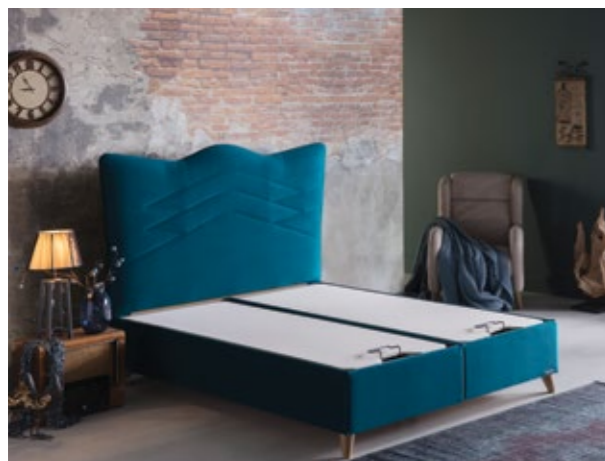

Santino

Διαστάσεις

| | | |
|--------|--------|--------|
| 90 cm | 140 cm | 180 cm |
| 100 cm | 150 cm | 200 cm |
| 120 cm | 160 cm | |

Ποικιλία χρωμάτων

Μοντέρνο κεφαλάρι με έντονες γραμμές στη σχεδίαση και ξεχωριστή αίσθηση πολυτέλειας.